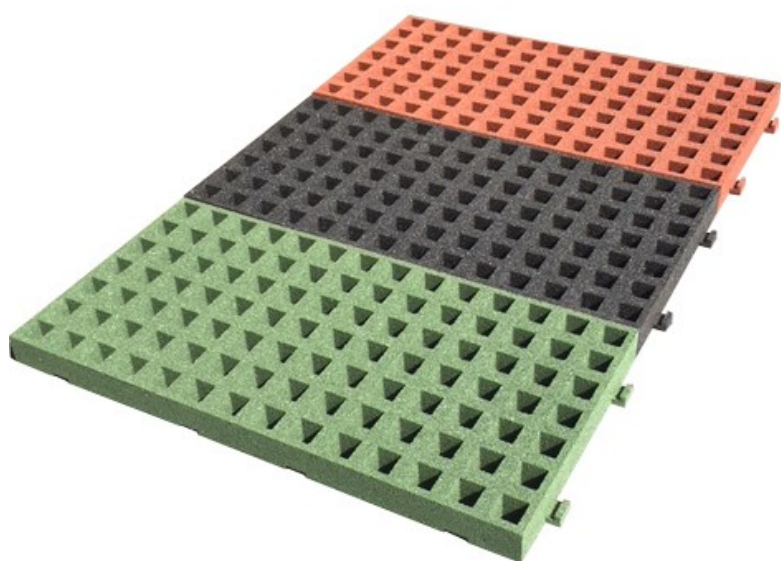

## Aquiles rubber grasdaltegel

Valdemping in combinatie met een groene natuurlijke uitstraling, het kan dankzij de rubberen grasdaltegels. Deze bieden een hoge veiligheidsstandaard op speelplaatsen, speel- & sportvelden, groenzones of speelweides. Het begroeibare systeem laat zich graag en makkelijk installeren op speelplaatsen met een natuurlijker karakter en dit zowel voor bestaande- als voor nieuwe projecten. De soepele granulaatstructuur van de tegel zorgt bovendien voor een gemakkelijke installatie op heuvelachtige met gras begroeide speelvlaktes. Eveneens is dit systeem vanwege haar stabiliteit en vaste basis makkelijk toegankelijk met kinderwagens of een rolstoel. Installatie dient plaats te vinden op een goed gedraineerde ondergrond. Het systeem integreert na begroeiing bijna volledig in de bodem en vanwege de kleine groeikamers zijn kale plekken in de graslaag vrijwel onmogelijk.

Grasdaltegels werken elk terrein af en ze hebben een perfecte valdemping (tot een max. valhoogte van 2.1 m) met behoud van de natuurlijke grasvlakte. Het is de ideale oplossing voor de alom gekende slijtageproblemen aan het grasoppervlak (kale plekken, modderkuilen, waterplassen door uitholling, ...) voornamelijk onder speeltorens, schommels, draaimolens, glijbanen alsook voor het doel op elk voetbalveld.

De grasdaltegels hebben een rastermotief, worden het best aangevuld met teelaarde & gras en zijn dankzij het eenvoudige inhaaksysteem koppelbaar aan elke zijde. Onderhoud en maaien van het gras bovenop de tegels gebeurt probleemloos m.b.v. een grasmachine zonder schade toe te brengen aan de rubber.

#### Afmetingen:

- 1000 x 500 mm